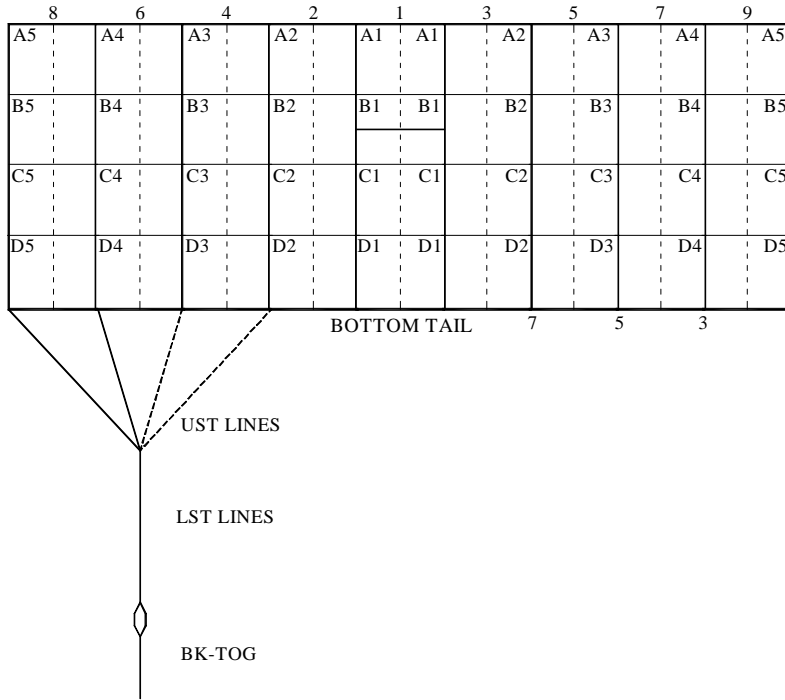

## LINE TRIM CHART FOR VR 421

<b>VR-421</b>	
A1	207 1/4
A1-B1	1 5/8
A1-C1	10 1/4
A1-D1	27 1/8
A2	207 1/4
A2-B2	1 5/8
A2-C2	10 1/4
A2-D2	27 1/8
A3	207 1/4
A3-B3	1 5/8
A3-C3	10 1/4
A3-D3	27 1/8
A4	207 1/4
A4-B4	1 5/8
A4-C4	10 1/4
A4-D4	27 1/8
A5	207 1/4
A5-B5	1 5/8
A5-C5	10 1/4
A5-D5	27 1/8
A5-UST1	18 1/4
A5-UST3	18 1/4
A5-UST5	18 1/4
A5-UST7	18 1/4
B STAB SLK	1
C STAB SLK	1 1/2
D STAB SLK	2
BK-TOG	19