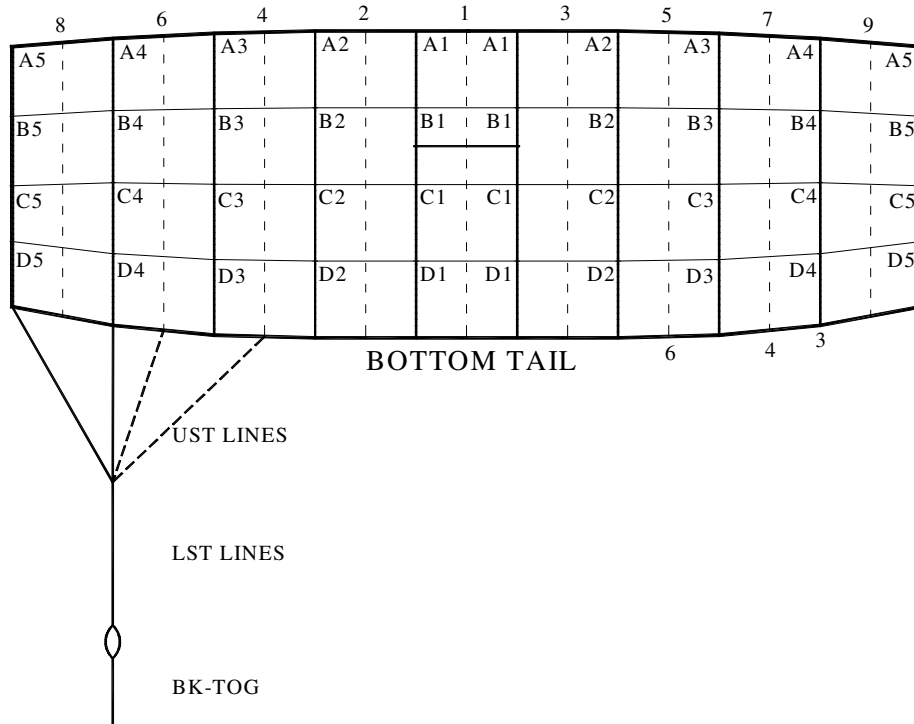

## LINE TRIM CHART FOR SABRE2 190 - 260

	SA-190	SA-210	SA-230	SA-260
A1	139 3/4	146 7/8	153 3/4	163 3/8
A1-B1	2 5/8	3	2 7/8	3 1/8
A1-C1	9 1/2	10	10 1/2	11 1/8
A1-D1	19 3/4	20 3/4	21 3/4	23 1/8
A2	139 3/4	146 7/8	153 3/4	163 3/8
A2-B2	2 3/4	3	3	3 1/8
A2-C2	9 1/2	10	10 1/2	11 1/8
A2-D2	19 3/4	20 3/4	21 3/4	23 1/8
A3	139 5/8	146 7/8	153 5/8	163 3/8
A3-B3	2 3/4	3 1/8	3	3 1/4
A3-C3	9 3/8	9 7/8	10 3/8	11
A3-D3	19 1/2	20 1/2	21 1/2	22 3/4
A4	139 5/8	146 3/4	153 5/8	163 1/4
A4-B4	2 7/8	3 1/8	3 1/8	3 3/8
A4-C4	9	9 3/8	9 7/8	10 1/2
A4-D4	18 5/8	19 5/8	20 1/2	21 3/4
A5	139 1/2	146 5/8	153 7/8	163 1/8
A5-B5	2 3/4	3	2 3/4	3 3/8
A5-C5	8 1/4	8 5/8	8 5/8	9 5/8
A5-D5	16 7/8	17 3/4	18 1/4	19 3/4
LST	100 3/4	105 5/8	110 1/4	117
A5-UST1	9 3/8	9 5/8	9 1/2	10 1/4
A5-UST3	7 3/8	7 5/8	7 1/2	8
A5-UST4	8 5/8	8 7/8	8 3/4	9 3/8
A5-UST6	12 3/8	12 7/8	12 7/8	13 7/8
B STAB SLK	1/2	1/2	1/2	1/2
C STAB SLK	1	1	1	1
D STAB SLK	Even w/C	Even w/C	Even w/C	Even w/C
BK-TOG	26 1/8	27 3/8	28 1/4	30