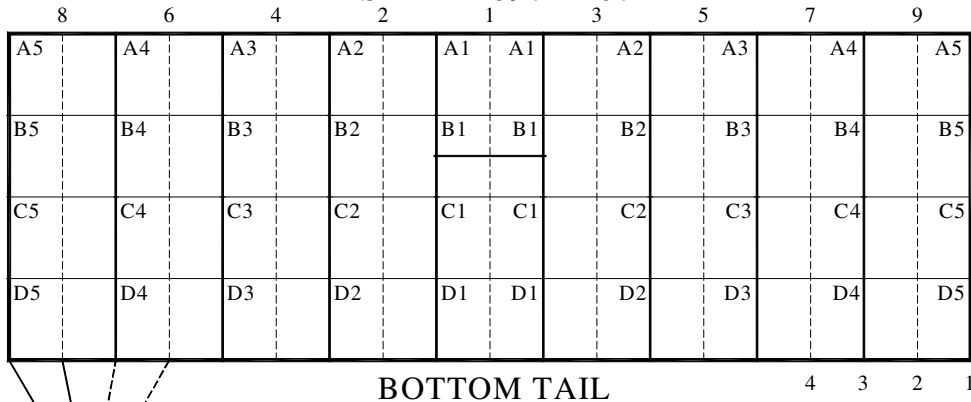

Performance Designs, Inc.
 1300 E Int'l Speedway Blvd
 DeLand FL 32724
 Telephone: 386-738-2224
 Fax: 386-734-8297

LINE TRIM CHART
FOR
SABRE 097 - 107

UST LINES

LST LINES

BK-TOG

	LS-097	LS-107
A1	98 3/8	103 1/4
A1-B1	1 3/8	1 3/8
A1-C1	6 3/4	7
A1-D1	13 1/8	13 3/4
A2	98 3/8	103 1/4
A2-B2	1 1/2	1 3/8
A2-C2	6 3/4	7
A2-D2	13 1/2	13 3/4
A3	98 3/8	103 1/4
A3-B3	1 1/2	1 3/8
A3-C3	6 3/4	7
A3-D3	13 1/2	13 3/4
A4	98 3/8	103 1/4
A4-B4	1 1/2	1 3/8
A4-C4	6 3/4	7
A4-D4	13 1/2	13 3/4
A5	98 3/8	103 1/4
A5-B5	1 1/2	1 3/8
A5-C5	6 3/4	7
A5-D5	13 1/2	13 3/4
LST	77 5/8	81 1/4
A5-UST1	10 7/8	11 1/4
A5-UST2	10 7/8	11 1/4
A5-UST3	10 7/8	11 1/4
A5-UST4	10 7/8	11 1/4
B STAB SLK	1/2	1/2
C STAB SLK	1	1
D STAB SLK	1 1/2	1 1/2
BK-TOG	15 1/4	16